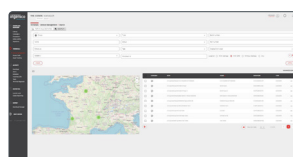

4. DESPLIEGUE DE NUEVOS SERVICIOS

Nuestra tienda de aplicaciones les facilita a los comercios la instalación de las apps ideales para el desarrollo de su negocio.