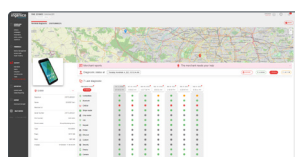

## Mantenga el control de sus terminales desde la palma de su mano para gestionar el ciclo de vida de los dispositivos y optimizar su TCO.

### 2. MONITOREO Y CONTROL

MDM (Mobile Device Management) y la georreferenciación refuerzan su capacidad para monitorear y controlar el parque de terminales.