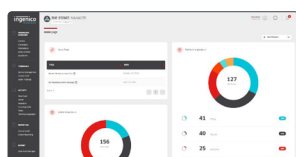

2. MONITOREO Y CONTROL

MDM (Mobile Device Management) y la georreferenciación refuerzan su capacidad para monitorear y controlar el parque de terminales.